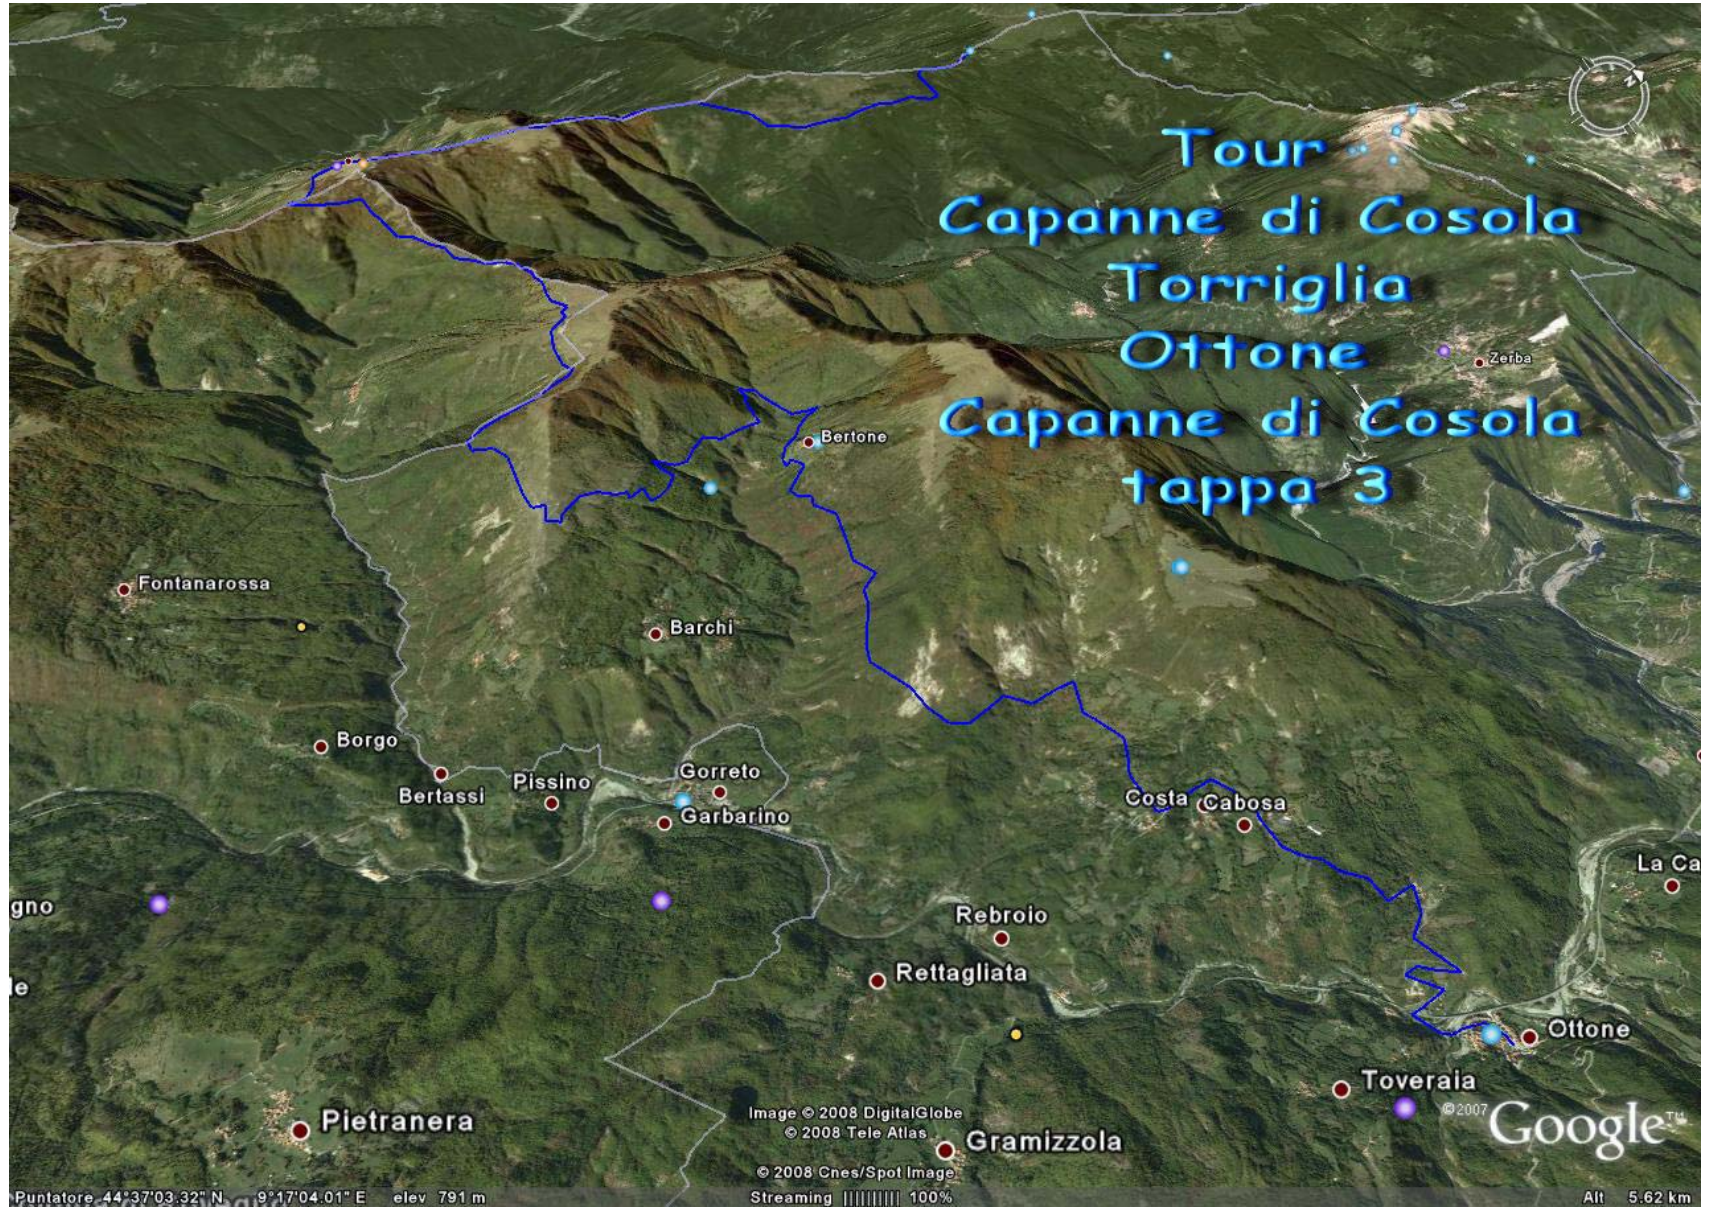

Tour
Capanne di Cosola
Torriglia
Ottone
Capanne di Cosola
tappa 3

Puntatore 44°37'03.32" N, 9°17'04.01" E elev 791 m

Image © 2008 DigitalGlobe
© 2008 Tele Atlas
© 2008 Cnes/Spot Image
Streaming 100%

© 2007
Google™
Alt 5.62 km