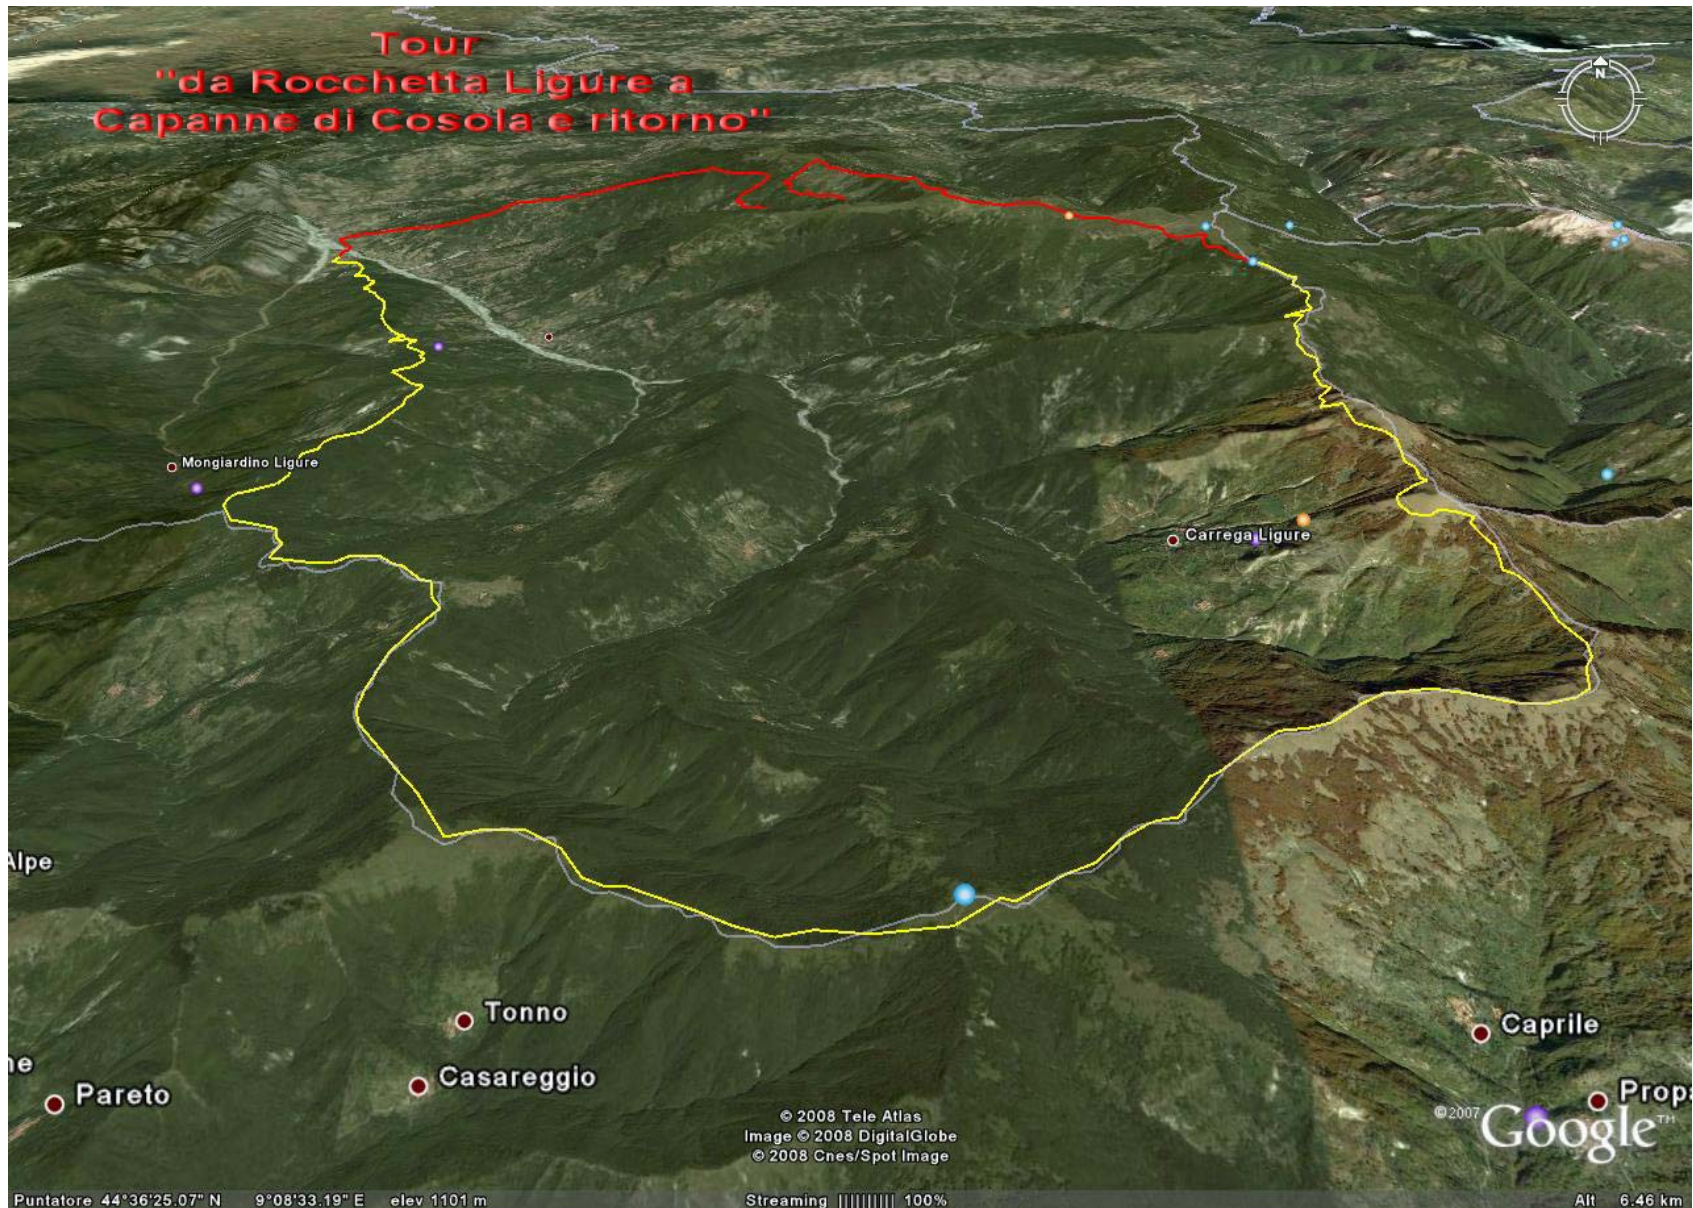

**Tour
"da Rocchetta Ligure a
Capanne di Cosola e ritorno"**

Puntatore 44°36'25.07" N 9°08'33.19" E elev 1101 m

© 2008 Tele Atlas
Image © 2008 DigitalGlobe
© 2008 Cnes/Spot Image

© 2007 Google™

Streaming 100%

Alt 6.46 km